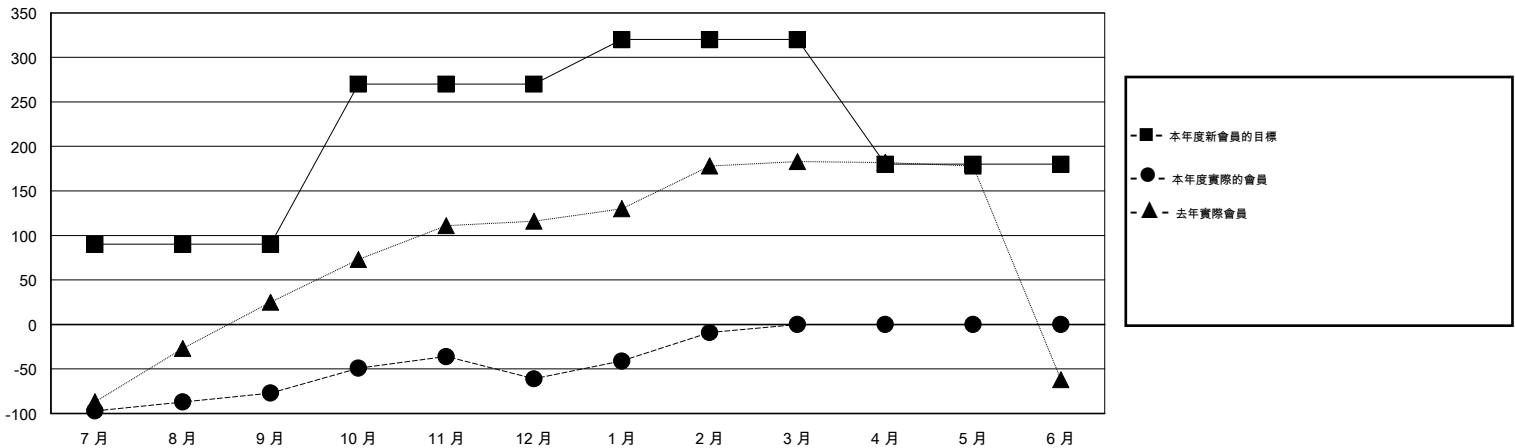

MONTHLY MEMBERSHIP PROGRESS REPORT

District 300 E2

Results as of: 2/28/2014

GMT: PEI-JEN CHEN

地點 REP OF CHINA

GMT憲章區 5

分會					位會員@每位須繳				
成果 2013-2014					成果 2013-2014				
季	新分會目標	實際新會	實際取消的分會	實際淨增/減	季	新會員目標	實際添加會員總數	實際退會會員	實際淨增/減
7月/8月/9月	0	0	2	-2	7月/8月/9月	90	94	171	-77
10月/11月/12月	1	0	0	0	10月/11月/12月	180	68	52	16
1月/2月/3月	1	1	0	1	1月/2月/3月	50	70	18	52
4月/5月/6月	0	0	0	0	4月/5月/6月	-140	0	0	0

目標與實際新會累積

目標和實際會員累積

已取消的分會: 2

44 CLUBS OF 51 增添1位或以上的新會員

性別分佈

男 1,233 (76.77%)
女 373 (23.23%)

放棄的會員

[點擊這裡取得健康評估資料](#)