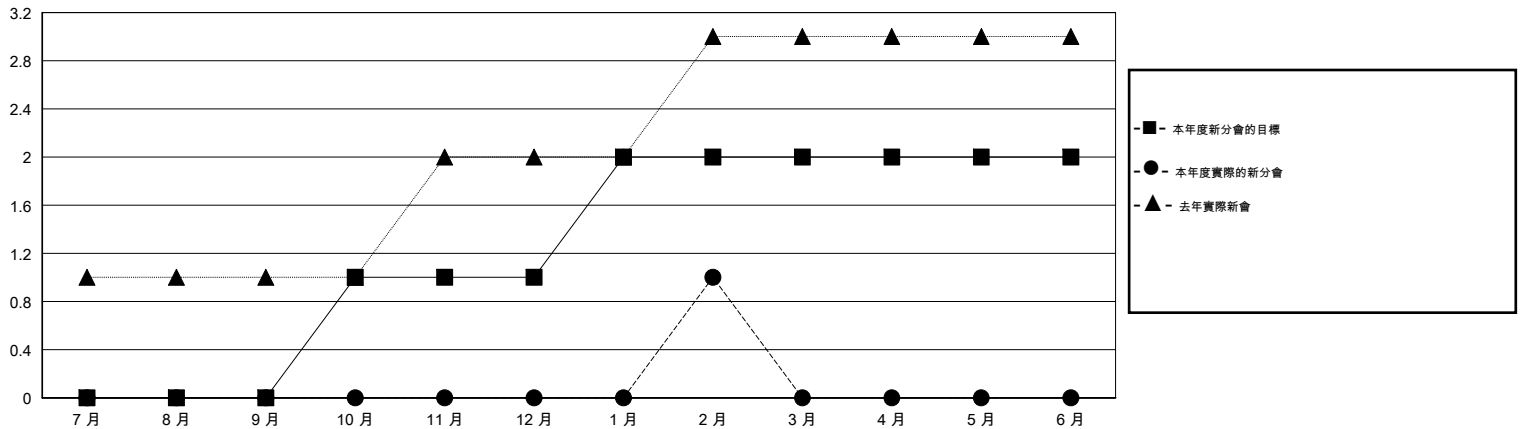

MONTHLY MEMBERSHIP PROGRESS REPORT

District 300 E2

Results as of: 2/28/2014

GMT: PEI-JEN CHEN

地點 REP OF CHINA

GMT憲章區 5

分會					位會員@每位須繳				
成果 2013-2014					成果 2013-2014				
季	新分會目標	實際新會	實際取消的分會	實際淨增/減	季	新會員目標	實際添加會員總數	實際退會會員	實際淨增/減
7月/8月/9月	0	0	2	-2	7月/8月/9月	90	94	171	-77
10月/11月/12月	1	0	0	0	10月/11月/12月	180	68	52	16
1月/2月/3月	1	1	0	1	1月/2月/3月	50	70	18	52
4月/5月/6月	0	0	0	0	4月/5月/6月	-140	0	0	0

目標與實際新會累積

目標和實際會員累積

已取消的分會: 2

44 CLUBS OF 51 增添1位或以上的新會員

性別分佈

男 1,233 (76.77%)
女 373 (23.23%)

放棄的會員

[點擊這裡取得健康評估資料](#)